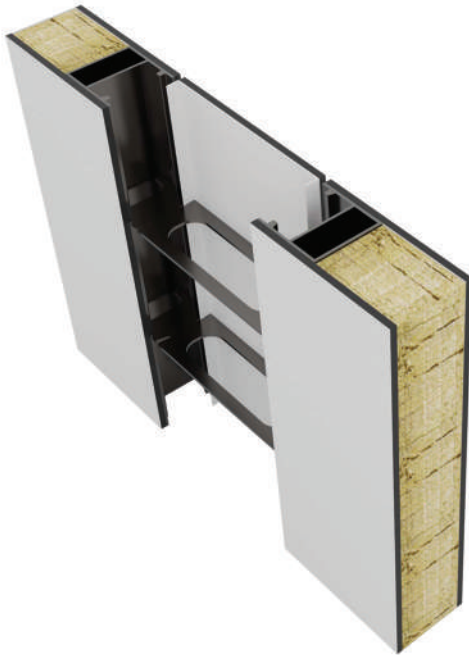

**POST-CAP
PANEL
SİSTEMLERİ**

PANEL SİSTEMLERİ

POST-CAP PANEL SİSTEM

- 0,8 mm PVDF Boyalı Sac Kaplama
- İki Panel Arası Kablo Geçişleri ve Otomasyon için agraf bağlantı
- Kolay temizlenebilir Yüzey
- A1 Yangına Dayanıklılık.
- Modüler Kolay Kurulum
- Antibakteriyel