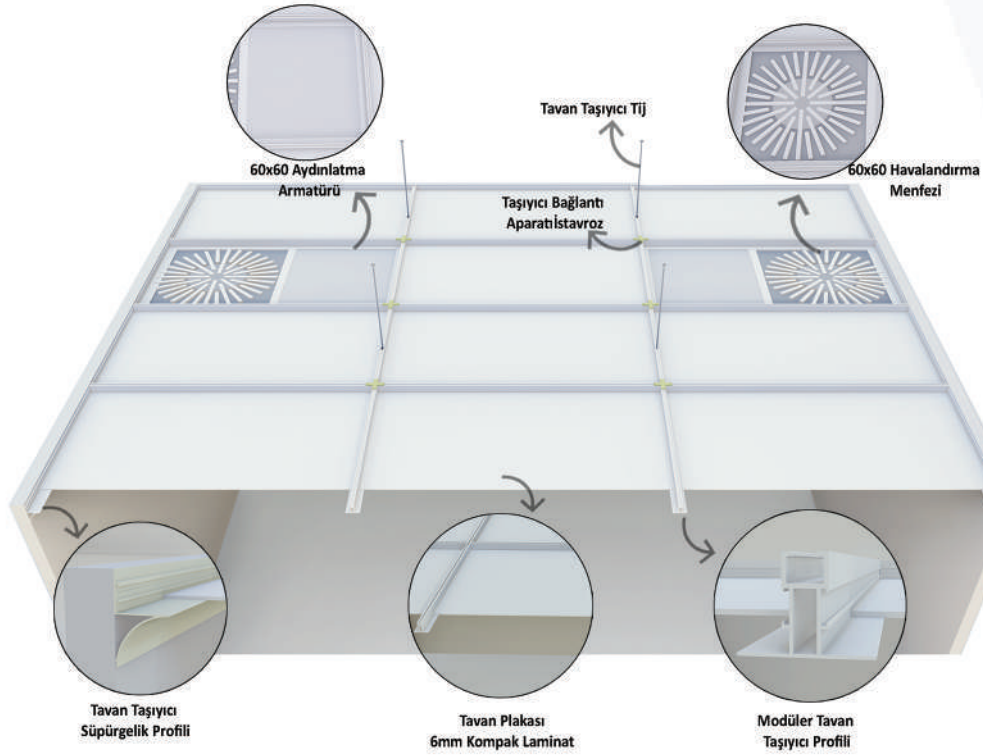

**MODÜLER
TAVAN
SİSTEMLERİ**

ASMA TAVAN SİSTEMLERİ

MODÜLER TAVAN SİSTEMİ

- 6 mm HPL Çift Yüze Plaka
- 0,8 mm PVDF Sac Plaka
- Özel Üretim ve Elektrostatik Boyalı Tavan Taşıyıcı Profil
- Özel Üretim Taşıma Aparatları ile Montaj.
- Hpl Plaka B1 Standartlarında Yangına Dayanıklılık.
- 0,8 mm Sac A1 Yangına Dayanıklı
- Antibakteriyel
- Kolay Temizlenebilir Yüze.
- ISO, GMP ve FDA Standartlarına Uygun.