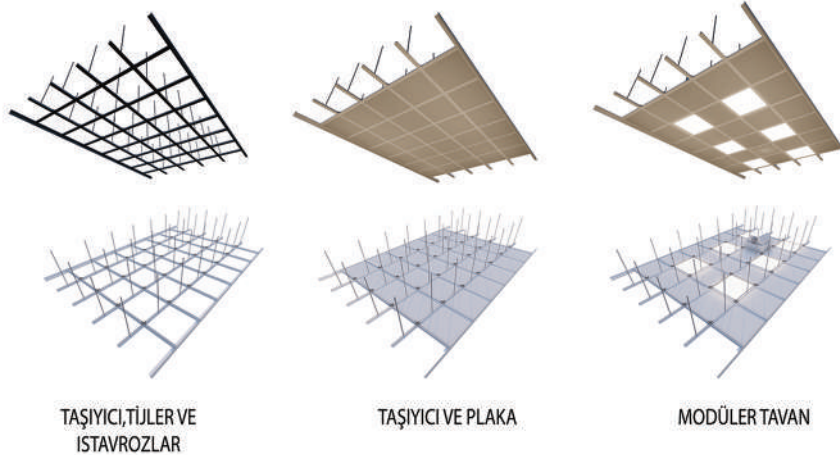

**MODÜLER
TAVAN
SİSTEMLERİ**

ASMA TAVAN SİSTEMLERİ

MODÜLER TAVAN SİSTEMİ

- 6 mm HPL Çift Yüze Plaka
- 0,8 mm PVDF Sac Plaka
- Özel Üretim ve Elektrostatik Boyalı Tavan Taşıyıcı Profil
- Özel Üretim Taşıma Aparatları ile Montaj.
- Hpl Plaka B1 Standartlarında Yangına Dayanıklılık.
- 0,8 mm Sac A1 Yangına Dayanıklı
- Antibakteriyel
- Kolay Temizlenebilir Yüze.
- ISO, GMP ve FDA Standartlarına Uygun.